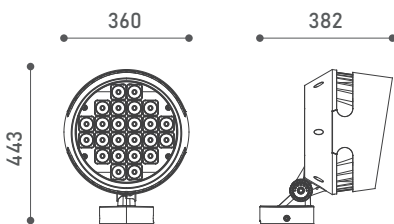

LED3*ARCOS 240

Projecteur LED architectural pour applications extérieures
Architectural LED floodlight for outdoor applications.

CARACTÉRISTIQUES TECHNIQUES TECHNICAL FEATURES

Puissance Power	210 ~ 240 W
Source Source	24 LED CREE/OSRAM
Flux sortant Delivered flux	10500 ~ 19200 lm
IRC CRI	85+ (90+ en option) 85+ (90+ in option)
Ellipses de MacAdam MacAdam step	3
Durée de vie Lifetime	50 000h - L80B10 - Ta 25°C
Poids Weight	12 Kg