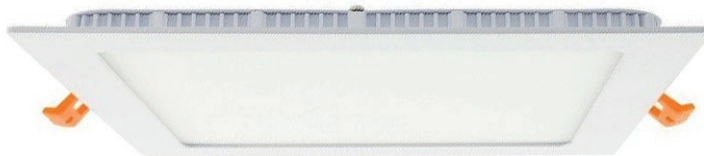

led3

LED3* DOWNLIGHT ULTRA FLAT SQUARE

RÉFÉRENCES REFERENCES	CC	COULEUR COLOR	OPTIQUE BEAM ANGLE	FLUX (4000K) LUMENS (4000K)	PUISSANCE CONSUMPTION	TAILLE (AXB) SIZE (AXB)	PERÇAGE CUT-OUT
LDL06UFS-CC-120	27K =  2700 K 30K =  3000 K 40K =  4000 K 55K =  5500 K		 120°	480 lm	6 W	120 x 120 x 20mm	125 x 125 mm
LDL09UFS-CC-120				720 lm	9 W	140 x 140 x 20mm	145 x 145 mm
LDL12UFS-CC-120				960 lm	12 W	160 x 160 x 20mm	175 x 175 mm
LDL15UFS-CC-120				1200 lm	15 W	190 x 190 x 20mm	210 x 210 mm
LDL18UFS-CC-120				1440 lm	18 W	225 x 225 x 20mm	225 x 225 mm
LDL24UFS-CC-120				1920 lm	24 W	240 x 240 x 20mm	240 x 240 mm

 LED Epistar SMD - IRC 85+
LED Epistar SMD - CRI85+

 50 000 heures - L80 B10 à Ta = 25°C
50 000 hours - L80 B10 at Ta = 25°C

 Aluminium peint
Aluminium painted

 Convertisseur deporté inclus
Converter included

 -20°C / +45°C
-20°C / +45°C

FINITIONS FINISH

Blanc
White

OPTIONS OPTIONS

Gestion DALI, DMX, 0-10V, KNX, Radiofréquence, Triac, Push Dim
DALI, DMX, 0-10V, KNX, Radio Frequency, Triac, Push Dim control

LDLUF5-IP54 : Option IP54