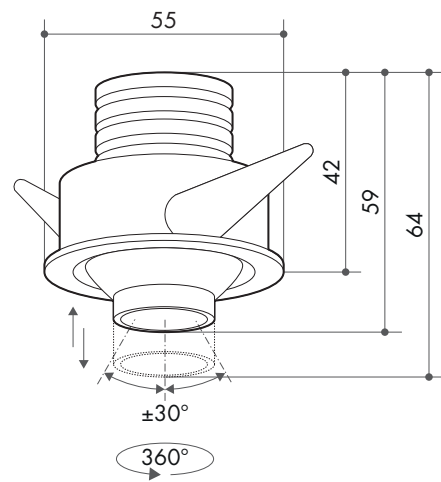

led³

LED3*EYE SPOT ZOOM

RÉFÉRENCES REFERENCES	CC	COULEUR COLOR	OPTIQUE BEAM ANGLE	FLUX (3000K) LUMENS (3000K)	PUISSANCE CONSUMPTION	ALIMENTATION POWER
LEYZ-CC	27K =  2700 K 30K =  3000 K 40K =  4000 K		6° ~ 36°	220 lm	3 W	750 mA

 LED COB Bridgelux - IRC 97
LED COB Bridgelux - CRI97

 50 000 heures - L80 B10 à Ta = 25°C
50 000 hours - L80 B10 at Ta = 25°C

 Aluminium peint poudre epoxy texturé
Aluminium textured painted epoxy powder