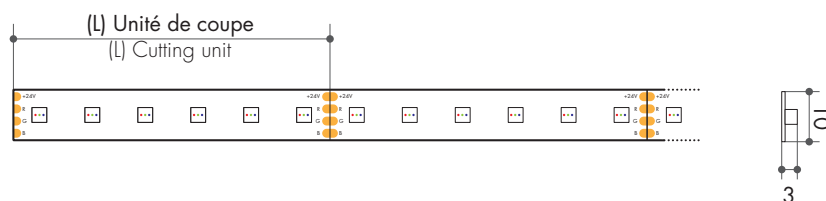

## LED3\*FLEX 3535 3IN1

RÉFÉRENCES IP20 IP20 REFERENCES	COULEUR COLOR	NB DE LED LED QTY	PUISSANCE CONSUMPTION	ALIMENTATION POWER	LONGUEUR MAX. MAX. LENGTH	(L) UNITÉ DE COUPE (L) CUTTING UNIT
LF3535.30.7-RGB		30 LED/m	7,2 W/m	12 VDC	5 m	10 cm
LF3535.60.14-RGB		60 LED/m	14,4 W/m	24VDC		10 cm
LF3535.120.24-RGB		120 LED/m	24 W/m			5 cm

- LED SMD EPISTAR 3838  
3838 EPISTAR SMD LED
- 50 000 heures - L80 B10 à Ta = 25°C  
50 000 hours - L80 B10 at Ta = 25°C
- Toutes les 6 LED  
Every 6 LED
- Film de polyimide Kapton et adhésif double-face 3M  
Polyimide Kapton + 3M bi-adhesive
- 10°C ~ 45°C  
-10°C ~ 45°C