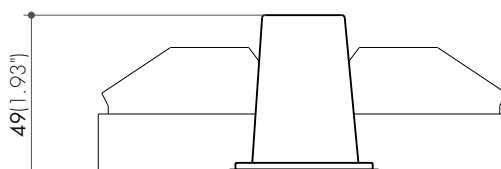

Perçage : 37x37
Cut out : 1.46x1.46

Unité : mm
Unit : inch

Références <i>References</i>	Couleur <i>Color</i>	Flux lumineux <i>Luminous flux</i>	OP	Optique <i>Beam angle</i>	Puissance <i>Consumption</i>	Alimentation <i>Power</i>
LKN.2-27K	2700 K	130 lm	15	15°	1 x 2 W	700 mA 12 V
LKN.2-30K	3000 K	140 lm	30	30°		
LKN.2-40K	4000 K	150 lm	45	45°		