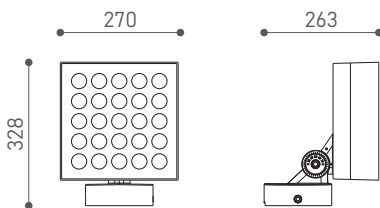

LED3*KUBE 150

Projecteur LED architectural pour applications extérieures
Architectural LED floodlight for outdoor applications.

CARACTÉRISTIQUES TECHNIQUES TECHNICAL FEATURES

Puissance Power	120 ~ 150 W
Source Source	25 LED CREE/OSRAM
Flux sortant Delivered flux	6000 ~ 9600 lm
IRC CRI	85+ (90+ en option) 85+ (90+ in option)
Ellipses de MacAdam MacAdam step	3
Durée de vie Lifetime	50 000h - L80B10 - Ta 25°C
Poids Weight	8 Kg

CONSTRUCTION CONSTRUCTION

Corps en aluminium moulé sous pression peint au fluorocarbure, couvercle en verre trempé, optiques en polycarbonate.

Fluorocarbon painted die-cast aluminum body, tempered glass cover, polycarbonate optical lenses.

LIMITES DE TEMPÉRATURE TEMPERATURE LIMITS

Température ambiante de fonctionnement	de -20°C à +50°C
Ambient operating temperature	from -4°F to +122°F

FINITIONS FINISH COLORS

RAL9023 comme couleur standard, autres couleurs RAL sur demande.
RAL9023 as standard colour, other RAL colours on request.