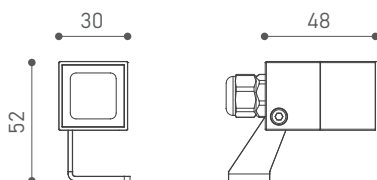

LED3*KUBE 3

Projecteur LED architectural pour applications extérieures
Architectural LED floodlight for outdoor applications.

CARACTÉRISTIQUES TECHNIQUES TECHNICAL FEATURES

Puissance Power	3 W
Flux sortant Delivered flux	240 lm
IRC CRI	85+ (90+ en option) 85+ (90+ in option)
Ellipses de MacAdam MacAdam step	3
Durée de vie Lifetime	50 000h - L80B10 - Ta 25°C
Poids Weight	250 g