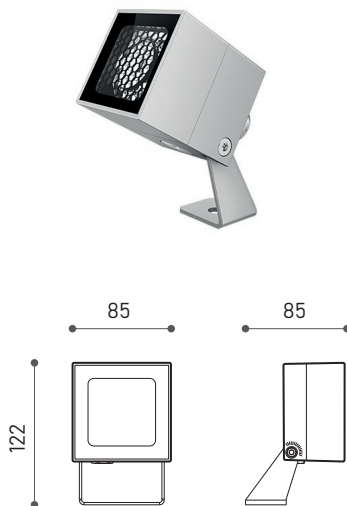

LED3*KUBE 6

Projecteur LED architectural pour applications extérieures
Architectural LED floodlight for outdoor applications.

CARACTÉRISTIQUES TECHNIQUES TECHNICAL FEATURES

Puissance Power	6 W
Flux sortant Delivered flux	270 ~ 480 lm
IRC CRI	85+ (90+ en option) 85+ (90+ in option)
Ellipses de MacAdam MacAdam step	3
Durée de vie Lifetime	50 000h - L80B10 - Ta 25°C
Poids Weight	250 g

CONSTRUCTION CONSTRUCTION

Corps en aluminium moulé sous pression peint au fluorocarbure, couvercle en verre trempé, optiques en polycarbonate.

Fluorocarbon painted die-cast aluminum body, tempered glass cover, polycarbonate optical lenses.