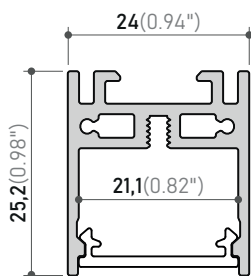

LED3*LINE AS24X26 OPTIC

Ligne lumineuse LED sur mesure faible UGR.
Pose en applique, suspendue ou sous T-Bar.
Customized LED light line with low UGR.
Surface-mounted, pendant or T-Bar installation..

CARACTÉRISTIQUES TECHNIQUES TECHNICAL FEATURES

Puissance Power	13 W/m ~ 26 W/m
Flux source Initial flux	2200 lm/m ~ 4400 lm/m
IRC CRI	85+ (90 en option) 85+ (90 in option)
Ellipses de MacAdam MacAdam step	3
Durée de vie Lifetime	72 000h - L70B20 - Ta 25°C
Alimentation Power supply	Déportée non incluse Remote not included
Garantie Warranty	5 ans 5 years

CONSTRUCTION CONSTRUCTION

Corps en aluminium moulé sous pression, optique LEDiL.
Die-cast aluminum body, LEDiL optics.

LIMITES DE TEMPÉRATURE TEMPERATURE LIMITS

Température ambiante de fonctionnement	de -20°C à +50°C
Ambient operating temperature	from -4°F to +122°F

FINITIONS FINISH COLORS

Aluminium anodisé en standard. Teinte RAL à partir de 20 m
Anodized aluminum as standard. RAL color from 20m

Longueur sur mesure de 20 à 300 cm
Custom lengths from 20 to 300cm