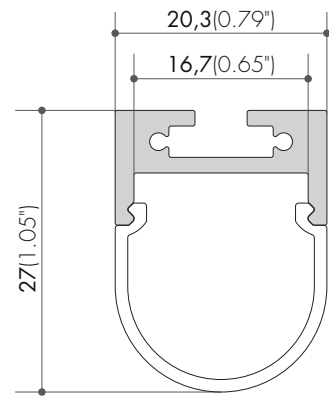

LED3*RAIL AS21X27R

EMBOUTS END CAPS

LRE-AS21X27R-ENDCAP

CLIPS CLIPS

LRE-AS21X27R-CLIP

SUSPENSION PENDANT

LRE-PEND-2

RÉFÉRENCES REFERENCES	TRANSMITTANCE TRANSMITTANCE	LONGUEUR LENGTH
LRP-AS21X27R-2-T	93%	
LRP-AS21X27R-2-SD	80%	2000 mm 6.56 feet
LRP-AS21X27R-2-DPC	65%	

Longueur de 2500 mm à partir de 30 pièces
8.20 feet version available for quantities from 30pcs

Finition sur demande à partir de 50 pièces
Special finish on request for quantities from 50pcs

Coupe, montage sur mesure : nous consulter
Assembly, custom size: consult us