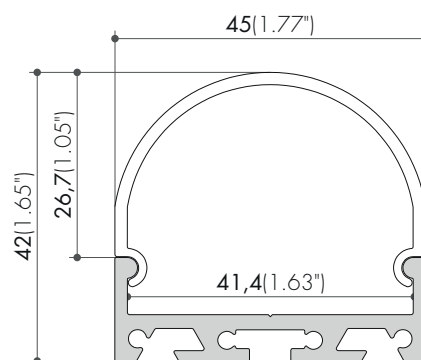

LED3*RAIL AS45X42D

EMBOUTS END CAPS

LRE-AS45X42S-ENDCAP

CLIPS CLIPS

LRE-AS45X42S-CLIP

SUSPENSION PENDANT

LRE-PEND-2

JONCTIONS JUNCTIONS

LRE-AS45X42S-JC180

LRE-AS45X42S-JC90H

RÉFÉRENCES REFERENCES	TRANSMITTANCE TRANSMITTANCE	LONGUEUR LENGTH
LRE-AS45X42-2-D	65%	2000 mm 6.56 feet

💡 1800K à 6500K, 2IN1, 3IN1, 4IN1 ou 5IN1
1800K to 6500K, 2IN1, 3IN1, 4IN1 ou 5IN1

OPTIONS OPTIONS

Source lumineuse LED jusqu'à 8000 lm/m
LED Light source up to 1220 lm/feet

Longueur de 2500 mm à partir de 30 pièces
8.20 feet version available for quantities from 30pcs

Finition sur demande à partir de 50 pièces
Special finish on request for quantities from 50pcs