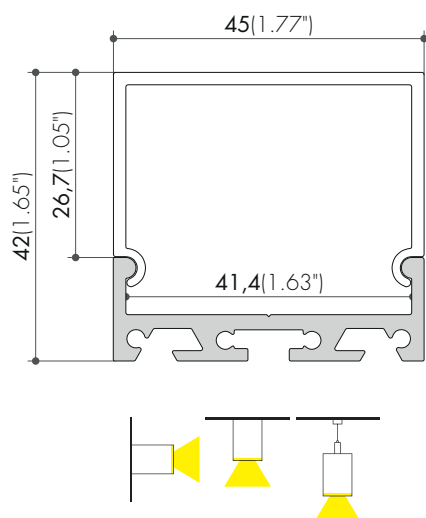

LED3*RAIL AS45X42S

EMBOUS END CAPS

LRE-AS45X42S-ENDCAP

CLIPS CLIPS

LRE-AS45X42S-CLIP

SUSPENSION PENDANT

LRE-PEND-2

JONCTIONS JUNCTIONS

LRE-AS45X42S-JC180

LRE-AS45X42S-JC90H

RÉFÉRENCES REFERENCES	TRANSMITTANCE TRANSMITTANCE	LONGUEUR LENGTH
LRE-AS45X42-2-D	65%	2000 mm 6.56 feet

💡 1800K à 6500K, 2IN1, 3IN1, 4IN1 ou 5IN1
1800K to 6500K, 2IN1, 3IN1, 4IN1 ou 5IN1

OPTIONS OPTIONS

Source lumineuse LED jusqu'à 8000 lm/m
LED Light source up to 1220 lm/feet

Longueur de 2500 mm à partir de 30 pièces
8.20 feet version available for quantities from 30pcs

Finition sur demande à partir de 50 pièces
Special finish on request for quantities from 50pcs