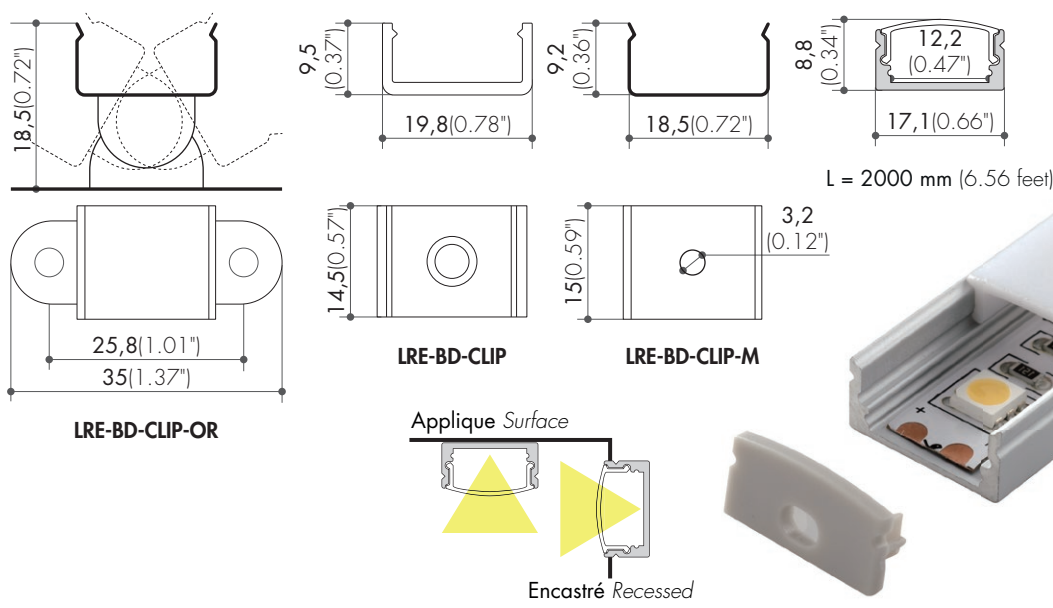

LED3*RAIL B

EMBOUTS
END CAPS

LRE-B-ENDCAPS

CLIPS
CLIPS

LRE-BD-CLIP LRE-BD-CLIP-M LRE-BD-CLIP-OR

RÉFÉRENCES REFERENCES	CARACTÉRISTIQUES FEATURES	TRANSMITTANCE TRANSMITTANCE
LRE-B-2-T	Capot transparent Clear cover	93%
LRE-B-2-SD	Semi-diffusant Semi-clear cover	80%
LRE-B-2-D^(*)	Capot diffusant Opal matte cover	65%
LRE-B-2-B	Profil entièrement noir All-black profile	40%

^(*) Diffuseur en rouleaux de 20 m en option
^(*) 65 feet cover in option

1800K à 6500K, 2IN1, 3IN1, 4IN1 ou 5IN1
1800K to 6500K, 2IN1, 3IN1, 4IN1 ou 5IN1

OPTIONS OPTIONS

Source lumineuse LED jusqu'à 4000 lm/m
LED Light source up to 1220 lm/foot
Longueur de 2500 mm à partir de 30 pièces
8.20 feet version available for quantities from 30pcs
Finition sur demande à partir de 50 pièces
Special finish on request for quantities from 50pcs
Coupe, montage sur mesure : nous consulter
Assembly, custom size: consult us