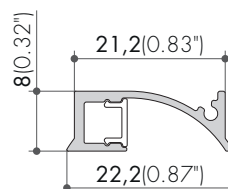

led³

LED3*RAIL E23X8

EMBOUS END CAPS

LRE-E26X12-ENDCAP

RÉFÉRENCES REFERENCES	TRANSMITTANCE TRANSMITTANCE	LONGUEUR LENGTH
LRE-E23X8-2-D	65%	2000 mm 6.56 feet

-  1800K à 6500K, 2IN1, 3IN1
1800K to 6500K, 2IN1, 3IN1
-  Aluminium anodisé
Aluminium finish

OPTIONS OPTIONS

Source lumineuse LED jusqu'à 1100 lm/m
LED Light source up to 335 lm/feet

Longueur de 2500 mm à partir de 30 pièces
8.20 feet version available for quantities from 30pcs

Finition sur demande à partir de 50 pièces
Special finish on request for quantities from 50pcs