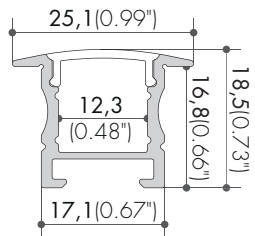

**LED3\*RAIL E26X19**

- 
- 
- 
- 
- 

**EMBOUTS**  
END CAPS

LRE-E26X19-ENDCAP

**CLIPS**  
CLIPS

LRE-E26X19-CLIP

**JONCTIONS**  
JUNCTIONS

LRE-E26X19-JC90H

LRE-E26X19-JC90V

LRE-E26X19-JC180

LRE-E26X19-JC135H

LRE-E26X19-JC135V

RÉFÉRENCES REFERENCES	TRANSMITTANCE TRANSMITTANCE	LONGUEUR LENGTH
LRE-E26X19-2-T	93%	2000 mm 6.56 feet
LRE-E26X19-2-SD	80%	
LRE-E26X19-2-D <sup>(*)</sup>	65%	
LRE-E26X19-2-B ■	60%	

<sup>(\*)</sup> Diffuseur en rouleaux de 20 m en option  
<sup>(\*)</sup> 65 feet cover in option

- 1800K à 6500K, 2IN1, 3IN1, 4IN1 ou 5IN1  
1800K to 6500K, 2IN1, 3IN1, 4IN1 ou 5IN1
- Aluminium anodisé  
Aluminium finish

**OPTIONS** OPTIONS

Source lumineuse LED entre 400 à 4000 lm/m  
LED Light source between 136 and 1220 lm/feet  
Longueur de 2500 mm à partir de 30 pièces  
8.20 feet version available for quantities from 30pcs  
Finition sur demande à partir de 50 pièces  
Special finish on request for quantities from 50pcs  
Coupe, montage sur mesure : nous consulter  
Assembly, custom size: consult us