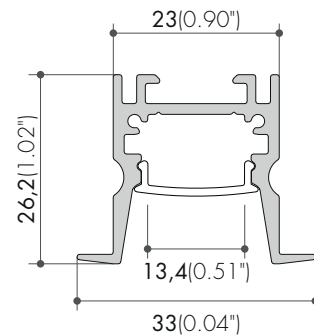

led3

LED3*RAIL E33X26

EMBOUS END CAPS

LRE-E33X26-ENDCAP

SPRINGS SPRINGS

LRE-E33X26-SPRING

JONCTIONS JUNCTIONS

LREE33X26-LH

LRE-E33X26-LVI

LRE-E33X26-JC90

LRE-E33X26-JC90V

LRE-E33X26-JC180

RÉFÉRENCES REFERENCES	TRANSMITTANCE TRANSMITTANCE	LONGUEUR LENGTH
LRE-E33X26-2-D	65%	2000 mm 6.56 feet
LRE-E33X26-2-MP	85%	

1800K à 6500K, 2IN1, 3IN1, 4IN1 ou 5IN1
1800K to 6500K, 2IN1, 3IN1, 4IN1 ou 5IN1

Aluminium anodisé
Aluminium finish

OPTIONS OPTIONS

Source lumineuse LED jusqu'à 4000 lm/m
LED Light source up to 1220 lm/feet

Longueur de 2500 mm à partir de 30 pièces
8.20 feet version available for quantities from 30pcs