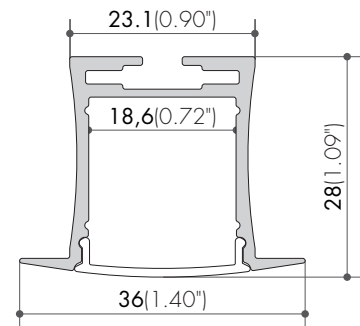

### EMBOUS END CAPS

### CLIPS CLIPS

LRE-AS35X35-ENDCAP

LRE-AS35X35-CLIP

RÉFÉRENCES REFERENCES	TRANSMITTANCE TRANSMITTANCE	LONGUEUR LENGTH
LRE-E36X28-2-T	93%	2000 mm 6.56 feet
LRE-E36X28-2-SD	80%	
LRE-E36X28-2-DPC <sup>(*)</sup>	65%	

<sup>(\*)</sup> Diffuseur en rouleaux de 20 m en option  
<sup>(\*)</sup> 65 feet cover in option

1800K à 6500K, 2IN1, 3IN1, 4IN1 ou 5IN1  
1800K to 6500K, 2IN1, 3IN1, 4IN1 ou 5IN1

Aluminium anodisé  
Aluminium finish

### OPTIONS OPTIONS

Source lumineuse LED jusqu'à 4000 lm/m  
LED Light source up to 1220 lm/foot

Longueur de 2500 mm à partir de 30 pièces  
8.20 feet version available for quantities from 30pcs

Finition sur demande à partir de 50 pièces  
Special finish on request for quantities from 50pcs