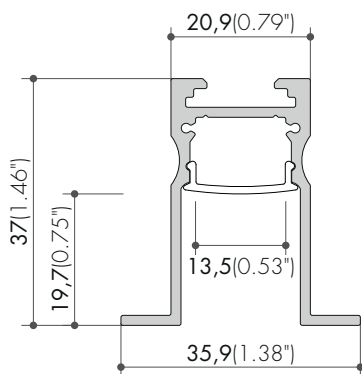

LED3*RAIL E36X37

EMBOUS END CAPS

LRE-E36X37-ENDCAP

SPRINGS SPRINGS

LRE-EE36X37-SPRING

JONCTIONS JUNCTIONS

LREEE36X37-LH

LRE-EE36X37-LVI

LRE-EE36X37-JC90

LRE-EE36X37-JC90V

LRE-EE36X37-JC180

RÉFÉRENCES REFERENCES	TRANSMITTANCE TRANSMITTANCE	LONGUEUR LENGTH
LRE-E36X37-2-D	65%	2000 mm 6.56 feet
LRE-E36X37-2-MP	85%	

1800K à 6500K, 2IN1, 3IN1, 4IN1 ou 5IN1
1800K to 6500K, 2IN1, 3IN1, 4IN1 ou 5IN1

Aluminium anodisé
Aluminium finish

OPTIONS OPTIONS

Source lumineuse LED jusqu'à 4000 lm/m
LED Light source up to 1220 lm/feet
Longueur de 2500 mm à partir de 30 pièces
8.20 feet version available for quantities from 30pcs
Finition sur demande à partir de 50 pièces
Special finish on request for quantities from 50pcs
Coupe, montage sur mesure : nous consulter
Assembly, custom size: consult us