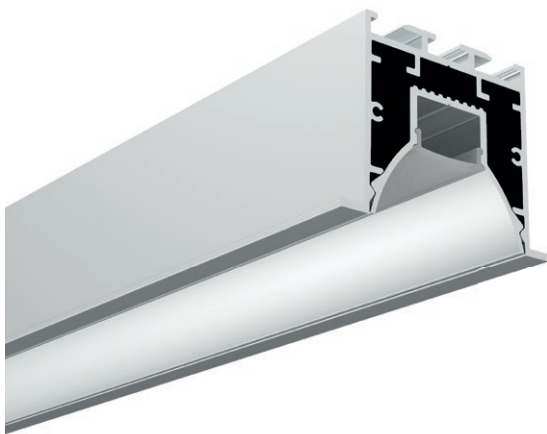

## LED3\*RAIL E49X38

### EMBOUS END CAPS

### SPRINGS SPRINGS

LRE-E49X38-ENDCAP

LRE-E49X38-SPRING