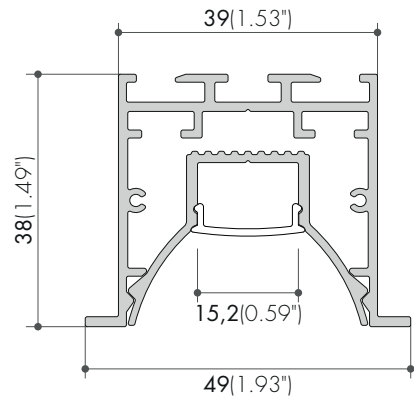

## LED3\*RAIL E49X38

### JONCTIONS JUNCTIONS

LREE49X38-LH

LRE-E49X38-LVI

LRE-E49X38-JC90

LRE-E49X38-JC90V

LRE-E49X38-JC180

RÉFÉRENCES REFERENCES	TRANSMITTANCE TRANSMITTANCE	LONGUEUR LENGTH
LRE-E49X38-2-D	65%	2000 mm 6.56 feet
LRE-E49X38-2-MP	85%	

### OPTIONS OPTIONS

Source lumineuse LED jusqu'à 4000 lm/m  
LED light source up to 1220 lm/feet

Longueur de 2500 mm à partir de 30 pièces  
8.20 feet version available for quantities from 30pcs

Finition sur demande à partir de 50 pièces  
Special finish on request for quantities from 50pcs