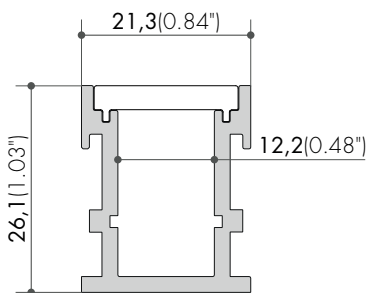

LED3*RAIL G22X27

EMBOUS END CAPS

LRE-G21X26-ENDCAP

ETAPE D'INSTALLATION MOUNTING STEP

Références <i>References</i>	Transmission lumière <i>Light transmission</i>	Longueur <i>Length</i>
LRE-G21X26-2-D	55%	2000 mm 6.56 feet

Longueur de 2500 mm à partir de 30 pièces
8.20 feet version available for quantities from 30pcs

Finition sur demande à partir de 50 pièces
Special finish on request for quantities from 50pcs

Coupe, montage sur mesure : nous consulter
Assembly, custom size: consult us