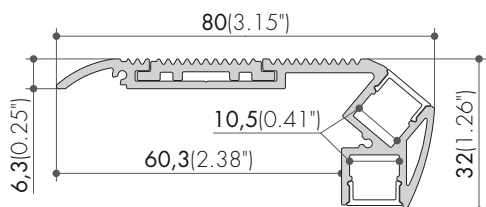

## LED3\*RAIL M80X32

### EMBOUS END CAPS

LRE-M80X32-ENDCAPS

RÉFÉRENCES REFERENCES	TRANSMITTANCE TRANSMITTANCE	LONGUEUR LENGTH
LRE-M80X32-2-D <sup>(*)</sup>	65%	2000 mm 6.56 feet

<sup>(\*)</sup> Diffuseur en rouleaux de 20 m en option  
<sup>(\*)</sup> 6.5 feet cover in option

### OPTIONS OPTIONS

Source lumineuse LED jusqu'à 4000 lm/m  
LED Light source to 1220 lm/feet

Longueur de 2500 mm à partir de 30 pièces  
8.20 feet version available for quantities from 30pcs

Finition sur demande à partir de 50 pièces  
Special finish on request for quantities from 50pcs