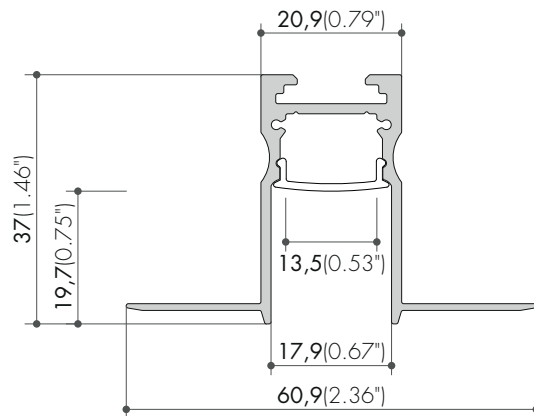

## LED3\*RAIL T21X37

### EMBOUS END CAPS

LRE-T21X37-ENDCAP

### JONCTIONS JUNCTIONS

LRE-T21X37-LH

LRE-T21X37-LVI

LRE-T21X37-JC90

LRE-T21X37-JC90V

LRE-T21X37-JC180

RÉFÉRENCES REFERENCES	TRANSMITTANCE TRANSMITTANCE	LONGUEUR LENGTH
LRE-T21X37-2-D	65%	2000 mm 6.56 feet
LRE-T21X37-2-MP	85%	

### OPTIONS OPTIONS

Source lumineuse LED jusqu'à 4000 lm/m  
LED Light source up to 1220 lm/feet  
Longueur de 2500 mm à partir de 30 pièces  
8.20 feet version available for quantities from 30pcs  
Finition sur demande à partir de 50 pièces  
Special finish on request for quantities from 50pcs  
Coupe, montage sur mesure : nous consulter  
Assembly, custom size: consult us