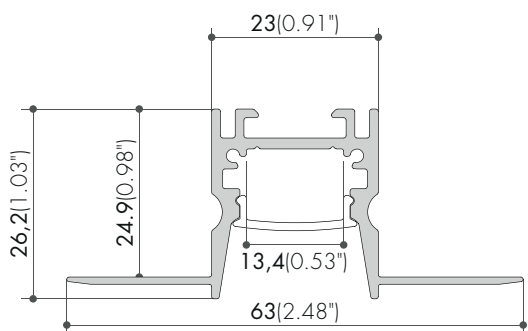

LED3*RAIL T23X26

EMBOUS END CAPS

LRE-T23X26-ENDCAP

JONCTIONS JUNCTIONS

LRE-T23X26-LH

LRE-T23X26-LVI

LRE-T23X26-JC90

LRE-T23X26-JC90V

LRE-T23X26-JC180

RÉFÉRENCES REFERENCES	TRANSMITTANCE TRANSMITTANCE	LONGUEUR LENGTH
LRE-T23X26-2-D	 65%	2000 mm 6.56 feet
LRE-T23X26-2-MP	 85%	

 1800K à 6500K, 2IN1, 3IN1, 4IN1 ou 5IN1
1800K to 6500K, 2IN1, 3IN1, 4IN1 ou 5IN1

 Aluminium anodisé
Aluminium finish

OPTIONS OPTIONS

Source lumineuse LED jusqu'à 4000 lm/m
LED Light source up to 1220 lm/feet
Longueur de 2500 mm à partir de 30 pièces
8.20 feet version available for quantities from 30pcs
Finition sur demande à partir de 50 pièces
Special finish on request for quantities from 50pcs
Coupe, montage sur mesure : nous consulter
Assembly, custom size: consult us