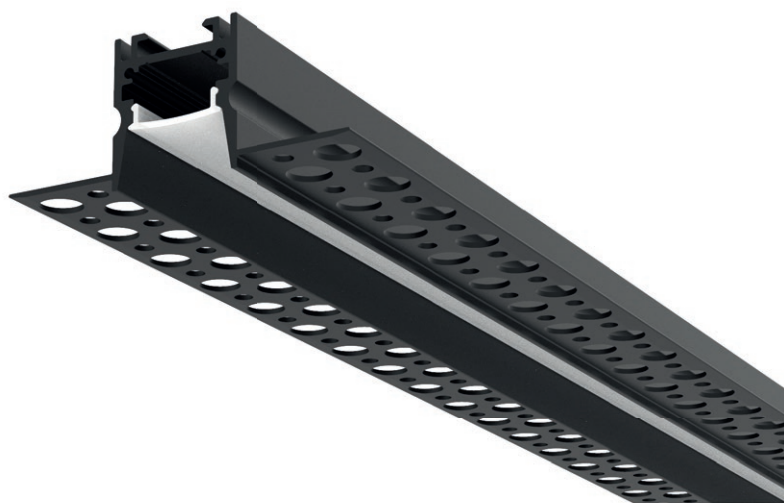

LED3*RAIL T23X26

EMBOUS END CAPS

LRE-T23X26-ENDCAP

JONCTIONS JUNCTIONS

LRE-T23X26-LH

LRE-T23X26-LVI

LRE-T23X26-JC90

LRE-T23X26-JC90V

LRE-T23X26-JC180

RÉFÉRENCES REFERENCES	TRANSMITTANCE TRANSMITTANCE	LONGUEUR LENGTH
LRE-T23X26-2-D	 65%	2000 mm 6.56 feet
LRE-T23X26-2-MP	 85%	

 1800K à 6500K, 2IN1, 3IN1, 4IN1 ou 5IN1
1800K to 6500K, 2IN1, 3IN1, 4IN1 ou 5IN1

 Aluminium anodisé
Aluminium finish

OPTIONS OPTIONS

Source lumineuse LED jusqu'à 4000 lm/m
LED Light source up to 1220 lm/feet
Longueur de 2500 mm à partir de 30 pièces
8.20 feet version available for quantities from 30pcs
Finition sur demande à partir de 50 pièces
Special finish on request for quantities from 50pcs
Coupe, montage sur mesure : nous consulter
Assembly, custom size: consult us