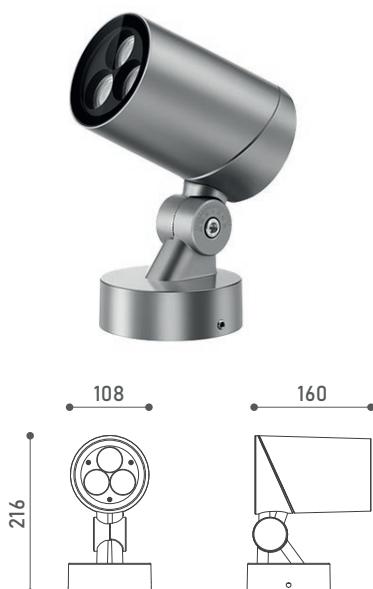

LED3*SERA 30

Projecteur LED architectural pour applications extérieures
Architectural LED floodlight for outdoor applications.

CARACTÉRISTIQUES TECHNIQUES TECHNICAL FEATURES

Puissance Power	30 W
Source Source	3 LED CREE/OSRAM
Flux sortant Delivered flux	1300 ~ 2400 lm
IRC CRI	85+ (90+ en option) 85+ (90+ in option)
Ellipses de MacAdam MacAdam step	3
Durée de vie Lifetime	50 000h - L80B10 - Ta 25°C
Poids Weight	2 Kg

CONSTRUCTION CONSTRUCTION

Corps en aluminium moulé sous pression peint au fluorocarbure, couvercle en verre trempé, optiques en polycarbonate.

Fluorocarbon painted die-cast aluminum body, tempered glass cover, polycarbonate optical lenses.